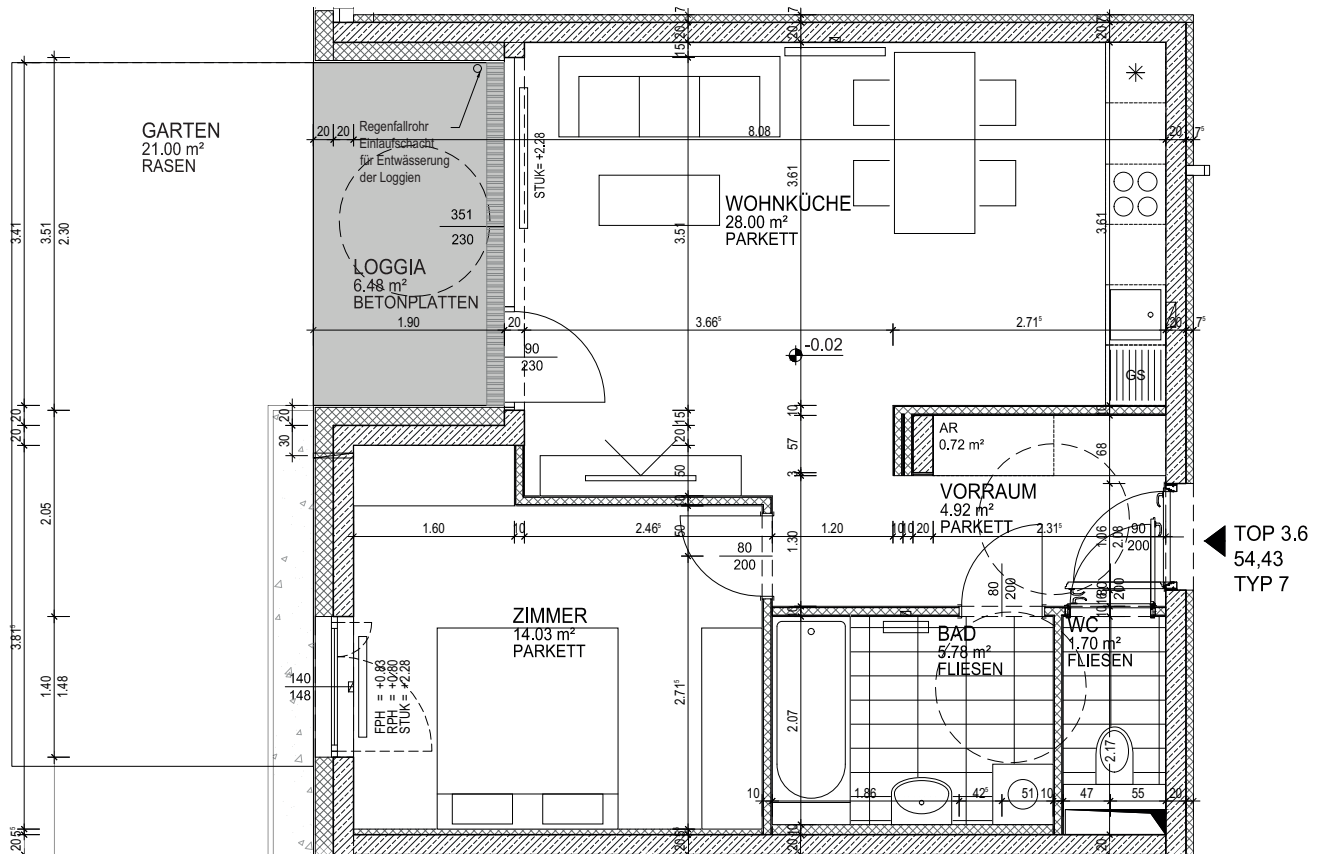

Projekt-Grundrisse.

Gartenfläche: 21,00 m²

BT 3, Wohnung 6, EG

Zimmer 2

Wohnfläche 54,43 m²

Loggia 6,48 m²

SUMME 60,91 m²