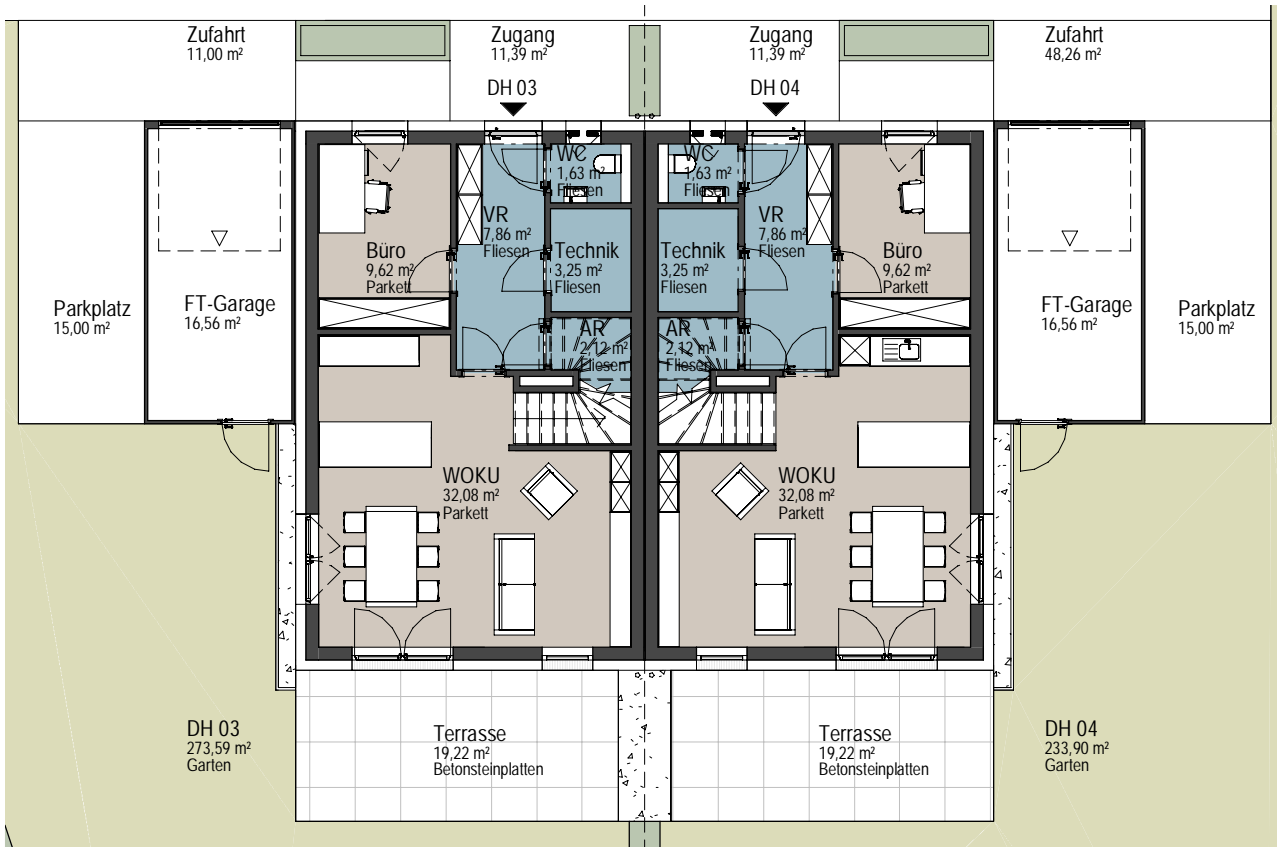

OBERGESCHOSS

ERDGESCHOSS

DH 03

WOHNFLÄCHE ca. 110 m²
 TERRASSE ca. 19 m²
 GRUNDSTÜCK ca. 407 m²

DH 04

WOHNFLÄCHE ca. 110 m²
 TERRASSE ca. 19 m²
 GRUNDSTÜCK ca. 413 m²

LAGEPLAN

Inhalt: DH 03-04