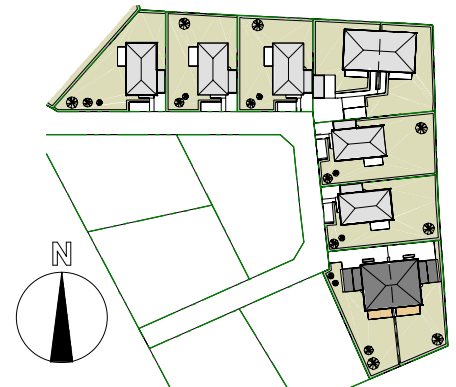

OBERGESCHOSS

ERDGESCHOSS

DH 03

WOHNFLÄCHE ca. 110 m²
 TERRASSE ca. 19 m²
 GRUNDSTÜCK ca. 407 m²

DH 04

WOHNFLÄCHE ca. 110 m²
 TERRASSE ca. 19 m²
 GRUNDSTÜCK ca. 413 m²

LAGEPLAN

Inhalt: DH 03-04