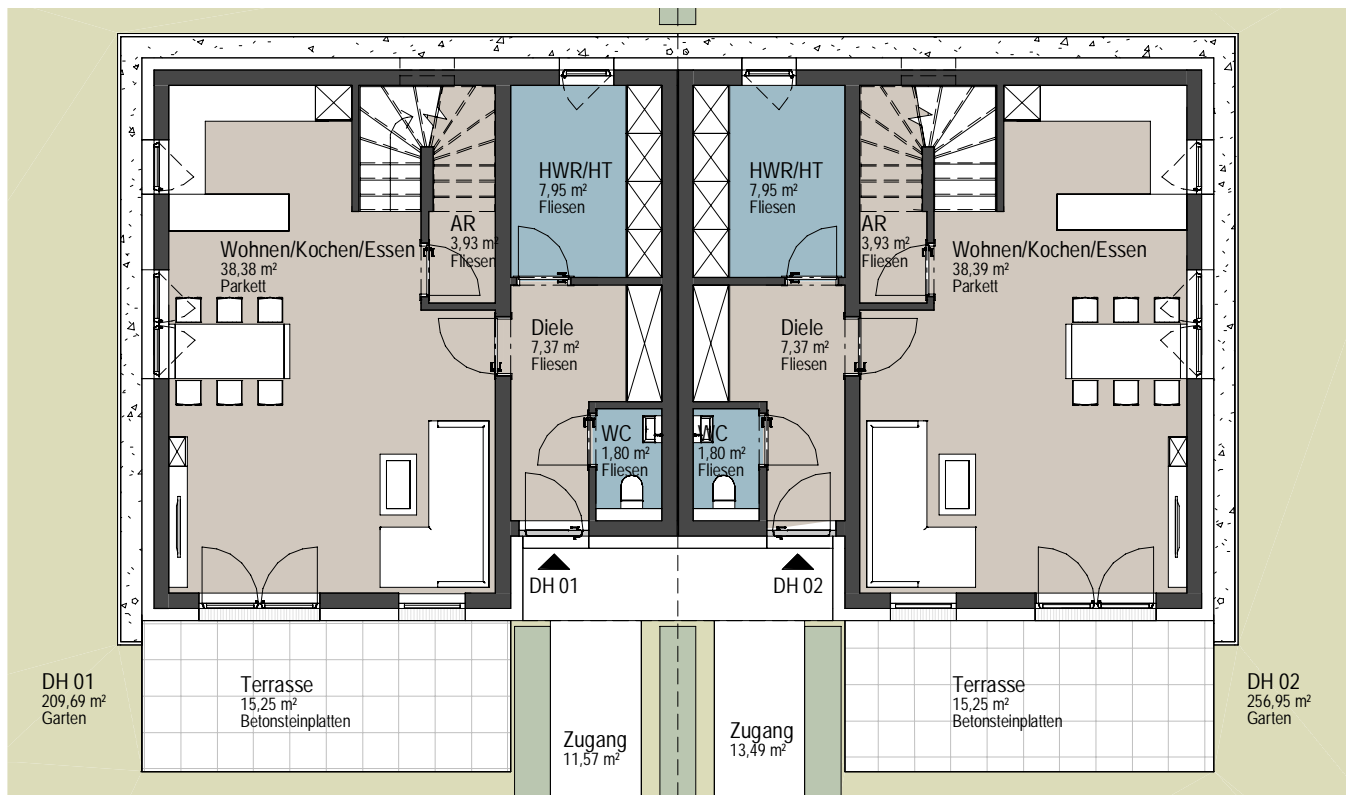

OBERGESCHOSS

ERDGESCHOSS

DH 01

WOHNFLÄCHE	ca. 118 m ²
TERRASSE	ca. 15 m ²
GRUNDSTÜCK	ca. 339 m ²

DH 02

WOHNFLÄCHE	ca. 118 m ²
TERRASSE	ca. 15 m ²
GRUNDSTÜCK	ca. 404 m ²

Inhalt: DH 01-02

Projekt: Wohnanlage Schleißheim Datum: 03.12.2021

Gez.: PR

Proj.Nr: 1

Maßstab: