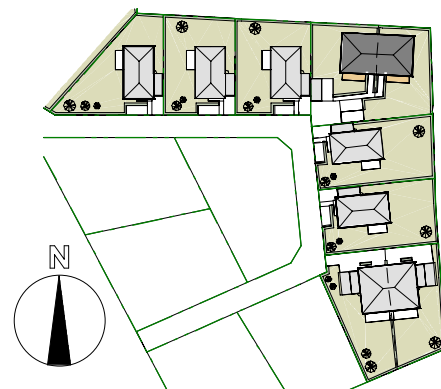

OBERGESCHOSS

ERDGESCHOSS

DH 01

WOHNFLÄCHE	ca. 118 m ²
TERRASSE	ca. 15 m ²
GRUNDSTÜCK	ca. 339 m ²

DH 02

WOHNFLÄCHE	ca. 118 m ²
TERRASSE	ca. 15 m ²
GRUNDSTÜCK	ca. 404 m ²

Inhalt: DH 01-02

Projekt: Wohnanlage Schleißheim Datum: 03.12.2021

Gez.: PR

Proj.Nr: 1

Maßstab: