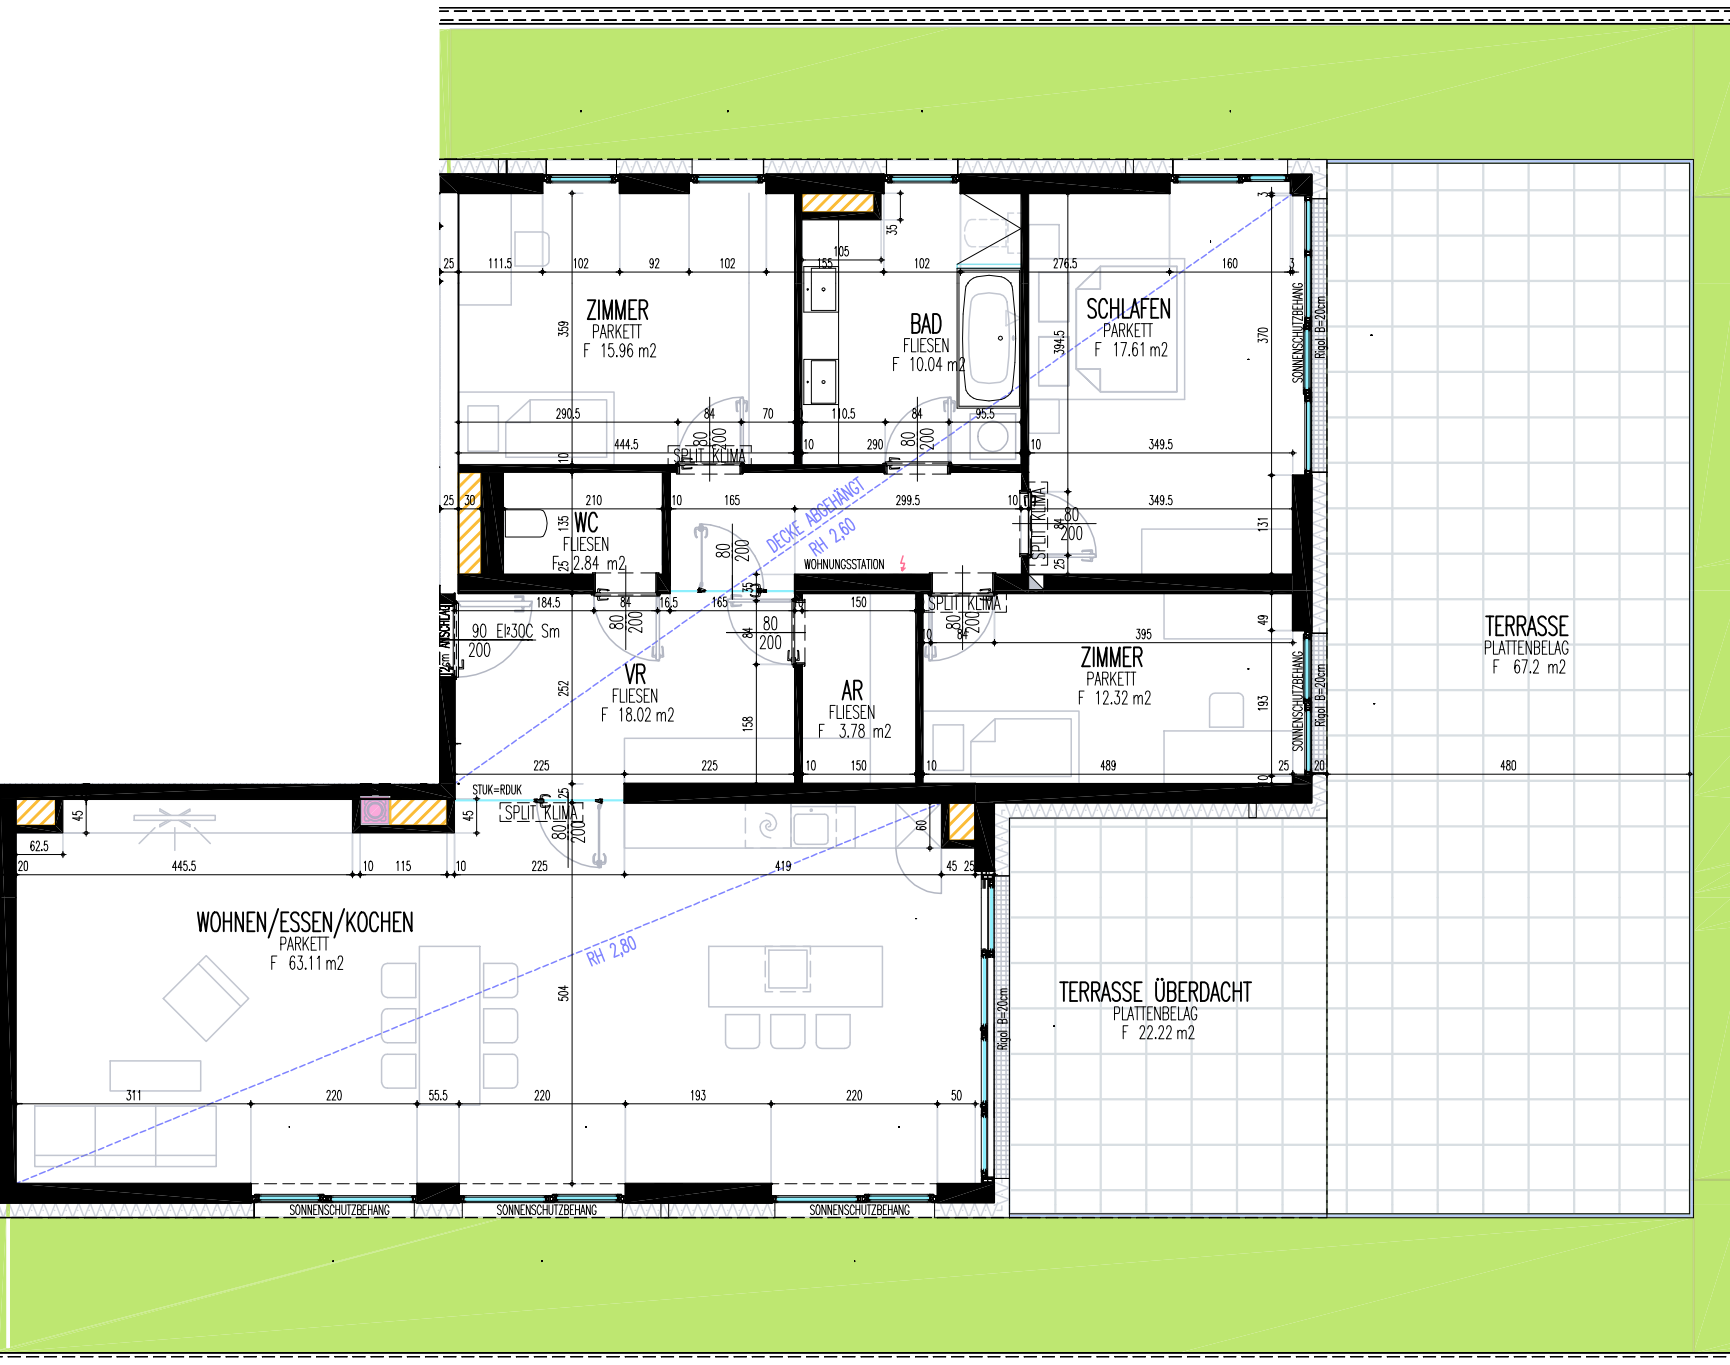

TOP	33	TYP 06
ZIMMER		4
WOHNFLÄCHE		143,69 m ²
BALKON		0,00 m ²
WOHNNUTZFLÄCHE		143,69 m ²

TERRASSE		67,20 m ²
TERRASSE ÜBERD.		22,22 m ²

1. UIG ÜBERSICHT

4. OBERGESCHOSS ÜBERSICHT

4. OBERGESCHOSS TOP 33

Vorbehaltlich eventueller Abweichungen der dargestellten Grundrisse.
 Die dargestellten Maße sind Rohbaumaße, für die Möbelbestellung unbedingt Naturmaß nehmen!
 Die Einrichtung ist nur symbolisch dargestellt. Kein Maßstab!

LAGEPLAN