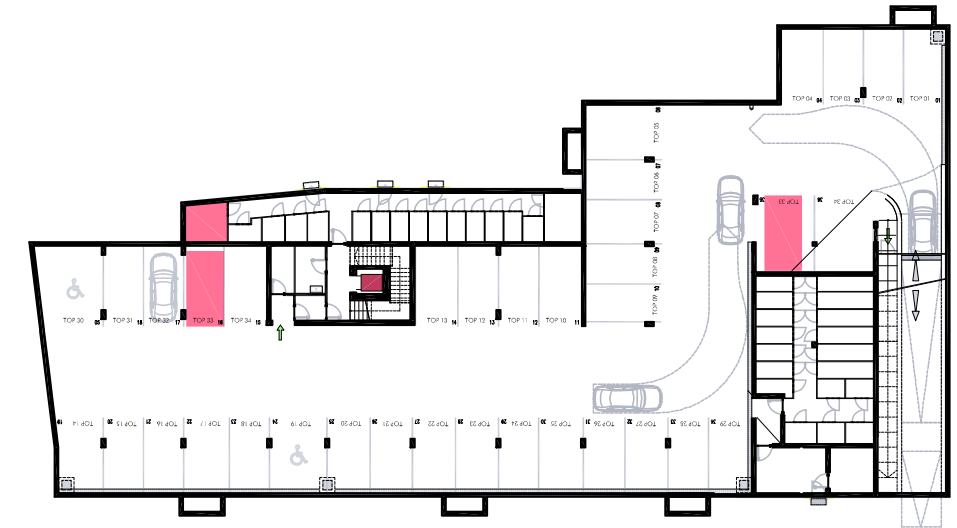

TOP	33	TYP 06
ZIMMER		4
WOHNFLÄCHE		143,69 m ²
BALKON		0,00 m ²
WOHNNUTZFLÄCHE		143,69 m ²

TERRASSE		67,20 m ²
TERRASSE ÜBERD.		22,22 m ²

1. UIG ÜBERSICHT

4. OBERGESCHOSS ÜBERSICHT

4. OBERGESCHOSS TOP 33

Vorbehaltlich eventueller Abweichungen der dargestellten Grundrisse.
 Die dargestellten Maße sind Rohbaumaße, für die Möbelbestellung unbedingt Naturmaß nehmen!
 Die Einrichtung ist nur symbolisch dargestellt. Kein Maßstab!

LAGEPLAN