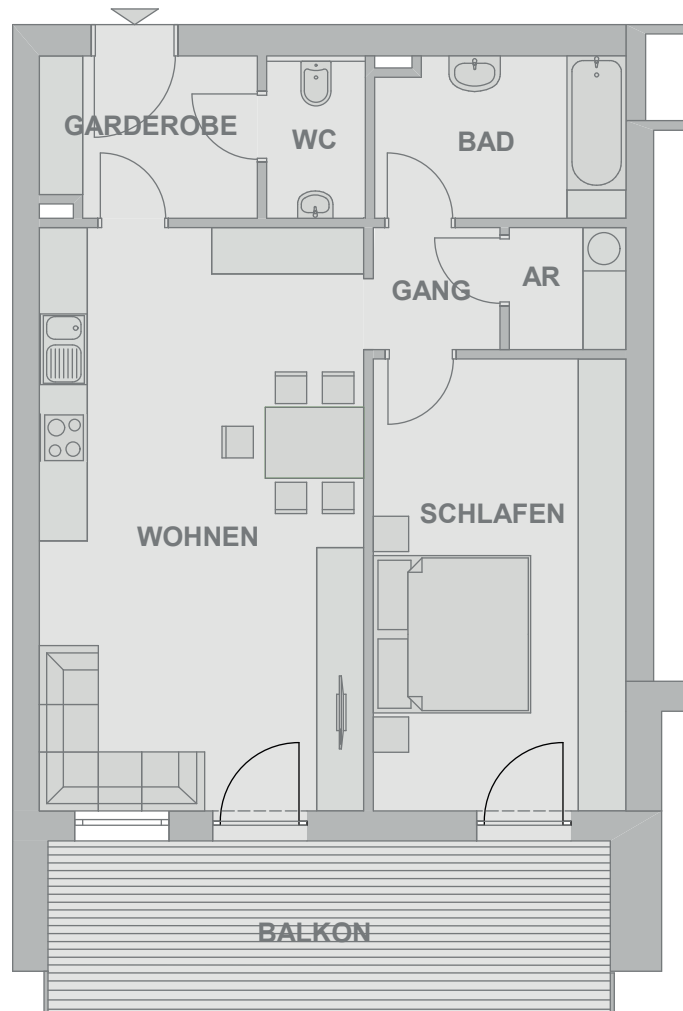

# Projekt- Grundrisse.

Top 06, 1. Obergeschoß

**Wohnfläche** 68,35 m<sup>2</sup>

Balkon 15,37 m<sup>2</sup>