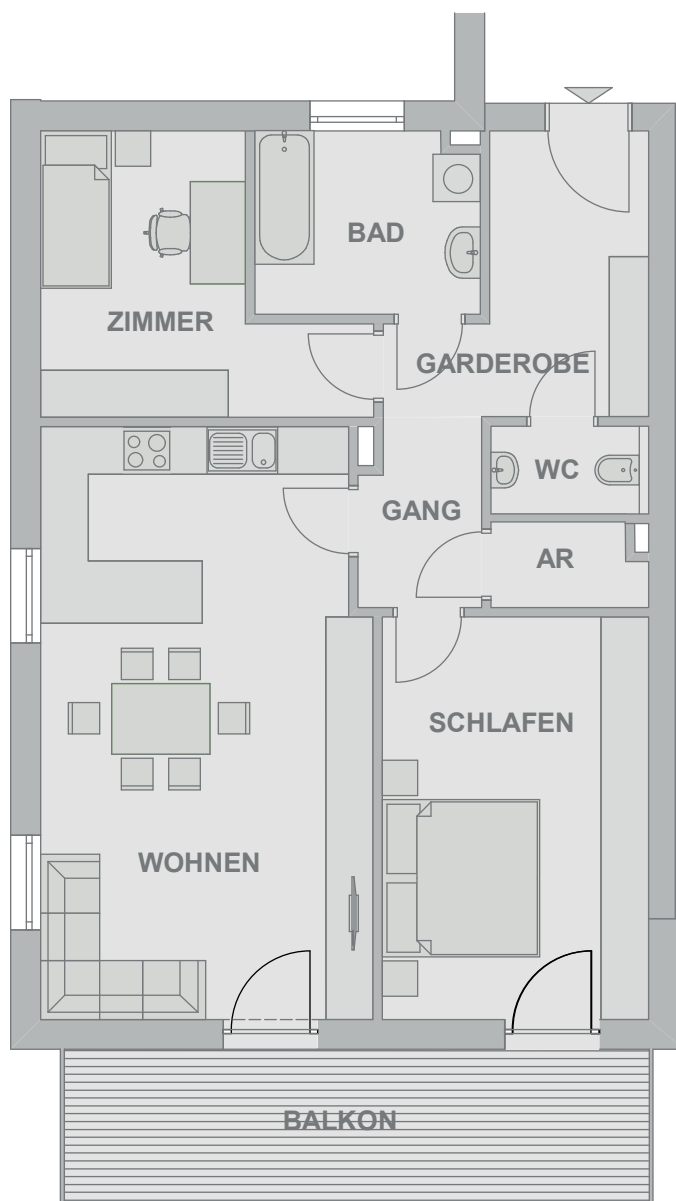

Projekt- Grundrisse.

Top 05, 1. Obergeschoß

Wohnfläche 82,97 m²

Balkon 14,10 m²