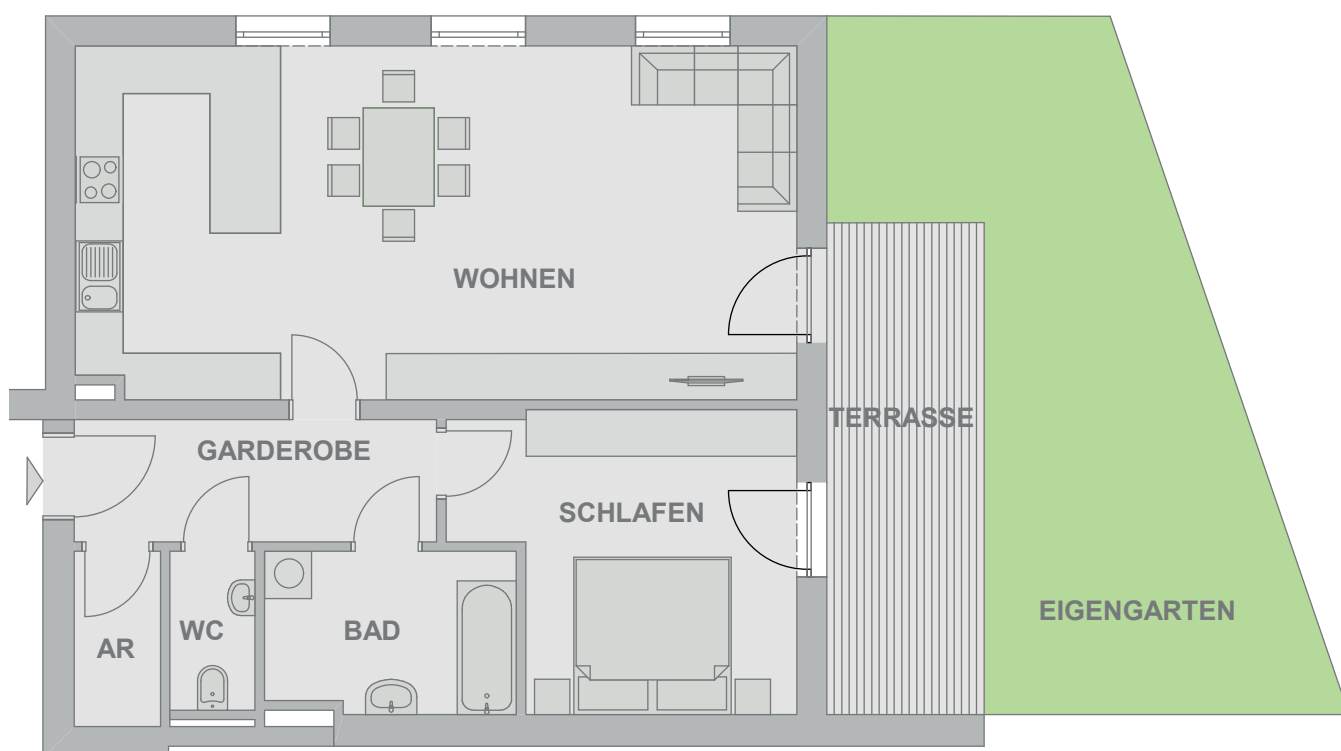

Projekt- Grundrisse.

Top 04, Erdgeschoss

Wohnfläche	74,41 m²
Terrasse	12,60 m ²
Eigengarten	32,98 m ²