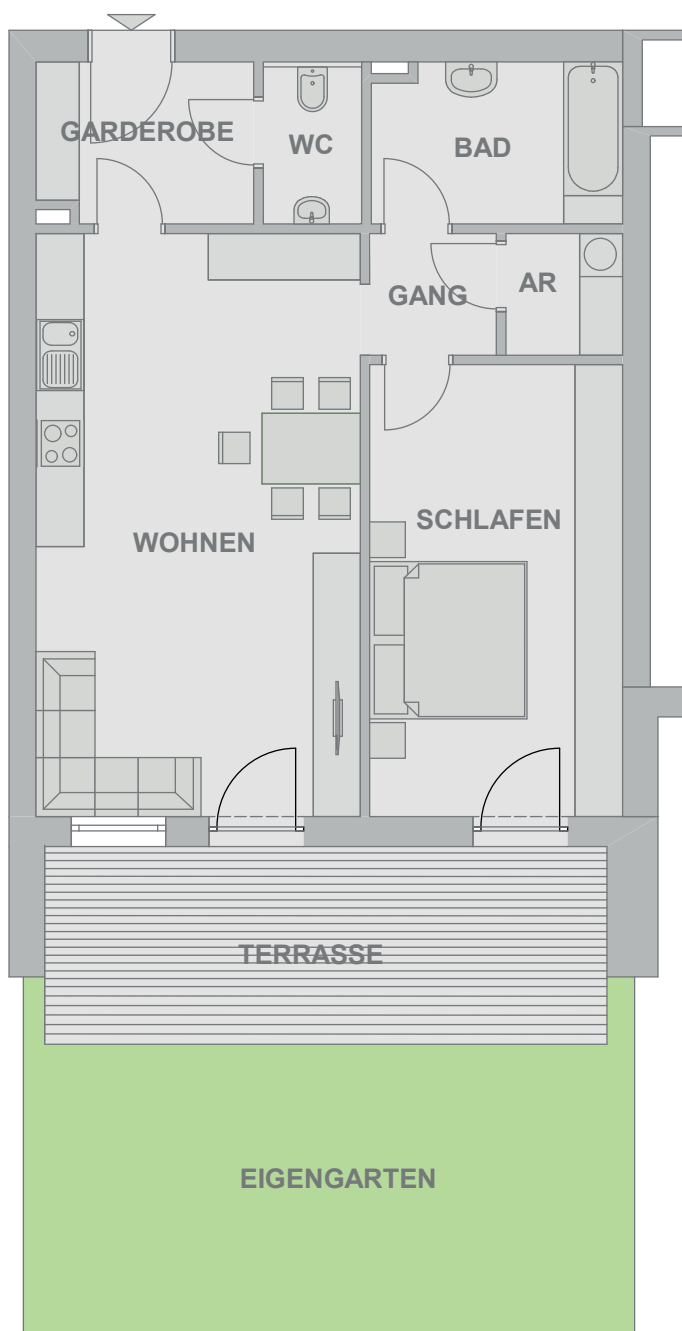

Projekt- Grundrisse.

Top 02, Erdgeschoss

| | |
|-------------------|----------------------------|
| Wohnfläche | 68,35 m² |
| Terrasse | 17,87 m ² |
| Eigengarten | 29,70 m ² |