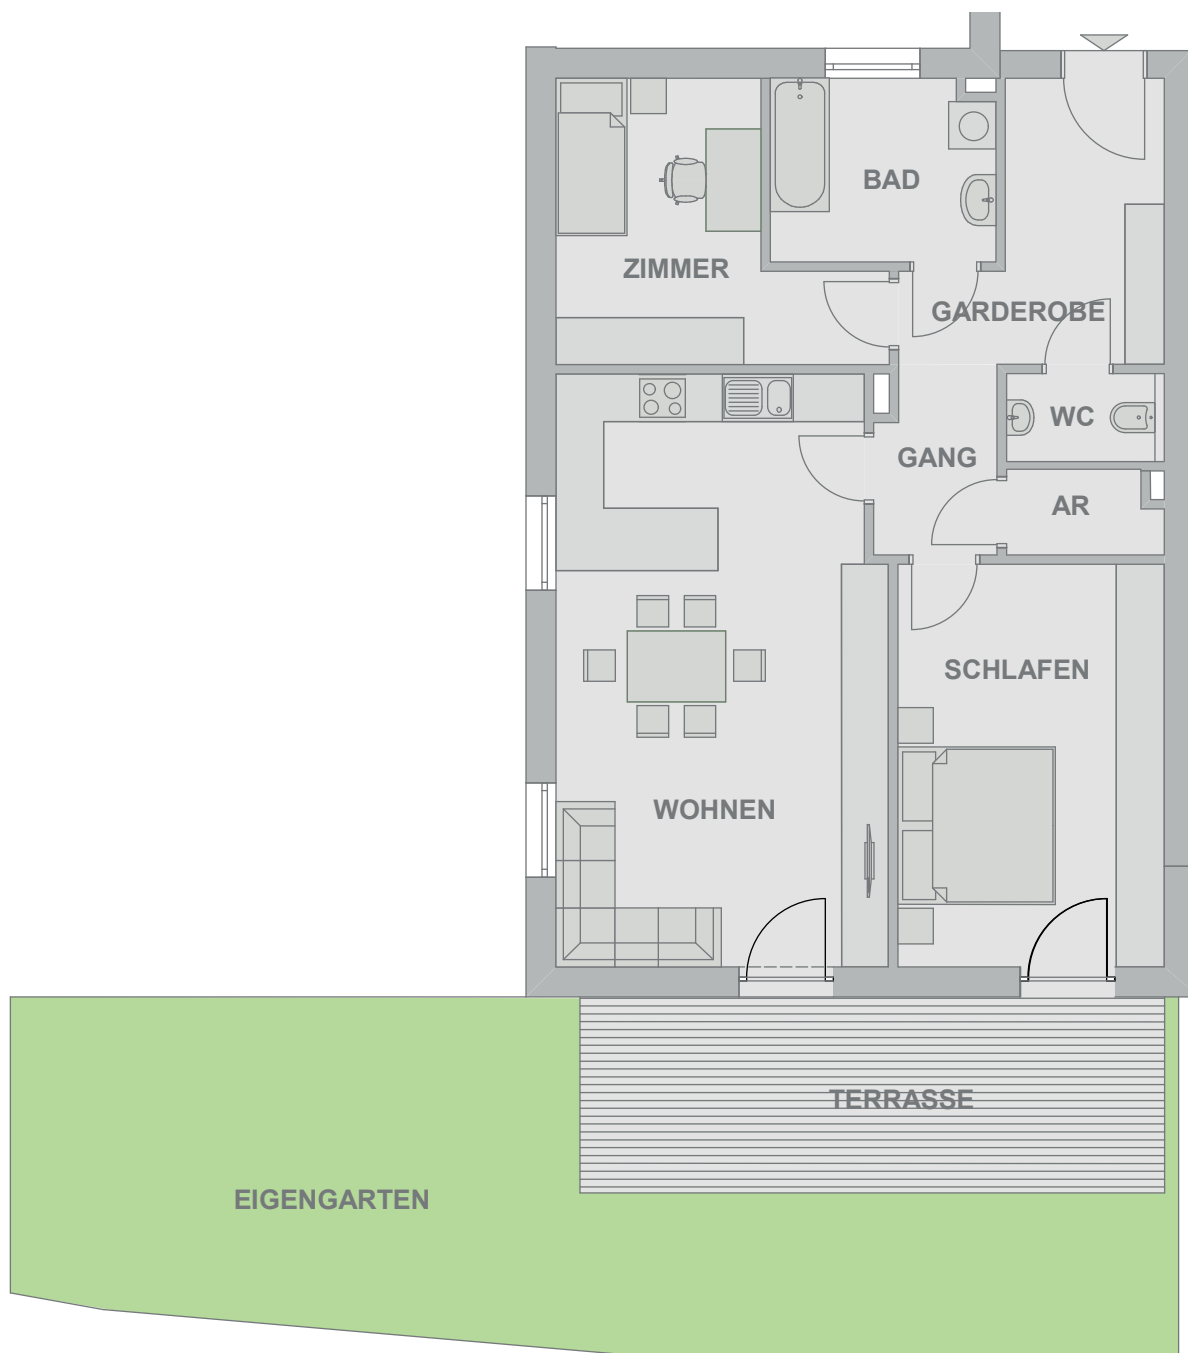

# Projekt- Grundrisse.

## Top 01, Erdgeschoss

<b>Wohnfläche</b>	<b>82,98 m<sup>2</sup></b>
Terrasse	18,47 m <sup>2</sup>
Eigengarten	46,74 m <sup>2</sup>