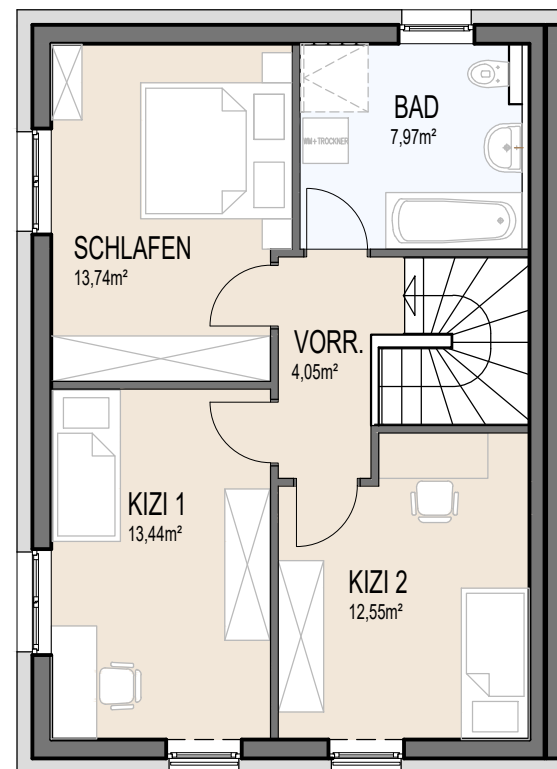

ERDGESCHOSS

OBERGESCHOSS

Linke Doppelhaushälfte:

Erdgeschoß:

Windfang	8,00m ²
WC	2,52m ²
Abstellraum	5,33m ²
Abstellraum	2,90m ²
Wohnen/Essen/Kochen	35,35m ²

Obergeschoß:

Schlafen	13,74m ²
Bad	7,97m ²
Vorraum	4,05m ²
Kinderzimmer 1	13,44m ²
Kinderzimmer 2	12,55m ²
Summe:	105,85m²
Terrasse:	20,60m ²

A4 | M 1:100