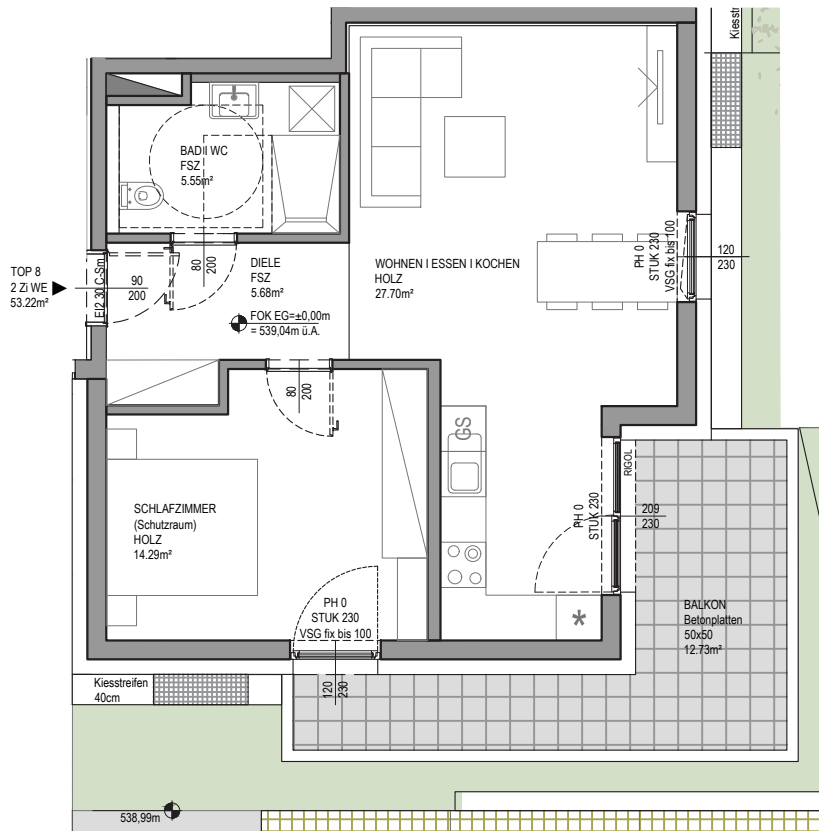

# Projekt- Grundrisse.

TOP 8  
ERDGESCHOSS

TOP 8: 2 Zi WE  
WOHNNUTZFLÄCHE: 53,22 m<sup>2</sup>

Kochen/Essen/Wohnen	27,70 m <sup>2</sup>
Schlafen	14,29 m <sup>2</sup>
Diele	5,68 m <sup>2</sup>
Bad I WC	5,55 m <sup>2</sup>
Balkon	12,73 m <sup>2</sup>

LAGEPLAN M 1:1000