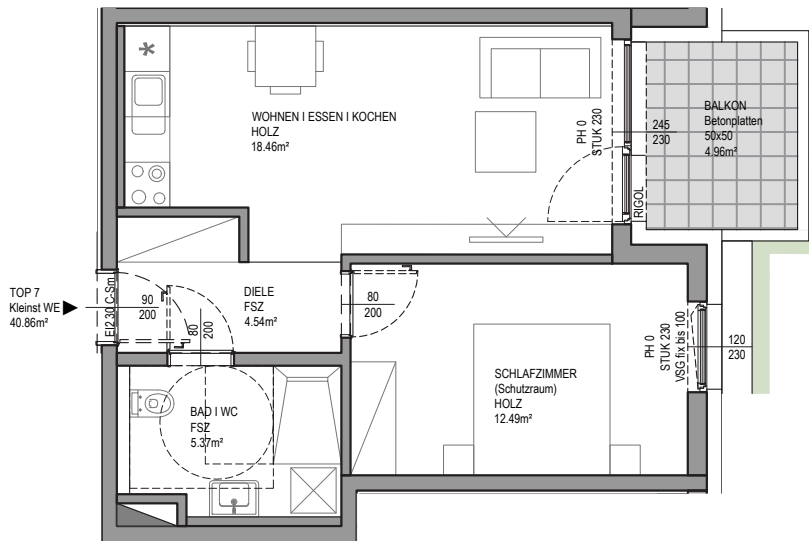

# Projekt- Grundrisse.

TOP 7  
ERDGESCHOSS

TOP 7: Kleinst WE  
WOHNNUTZFLÄCHE: 40,86 m<sup>2</sup>

Kochen/Essen/Wohnen	18,46 m <sup>2</sup>
Schlafen	12,49 m <sup>2</sup>
Diele	4,54 m <sup>2</sup>
Bad   WC	5,37 m <sup>2</sup>
Balkon	4,96 m <sup>2</sup>

LAGEPLAN M 1:1000