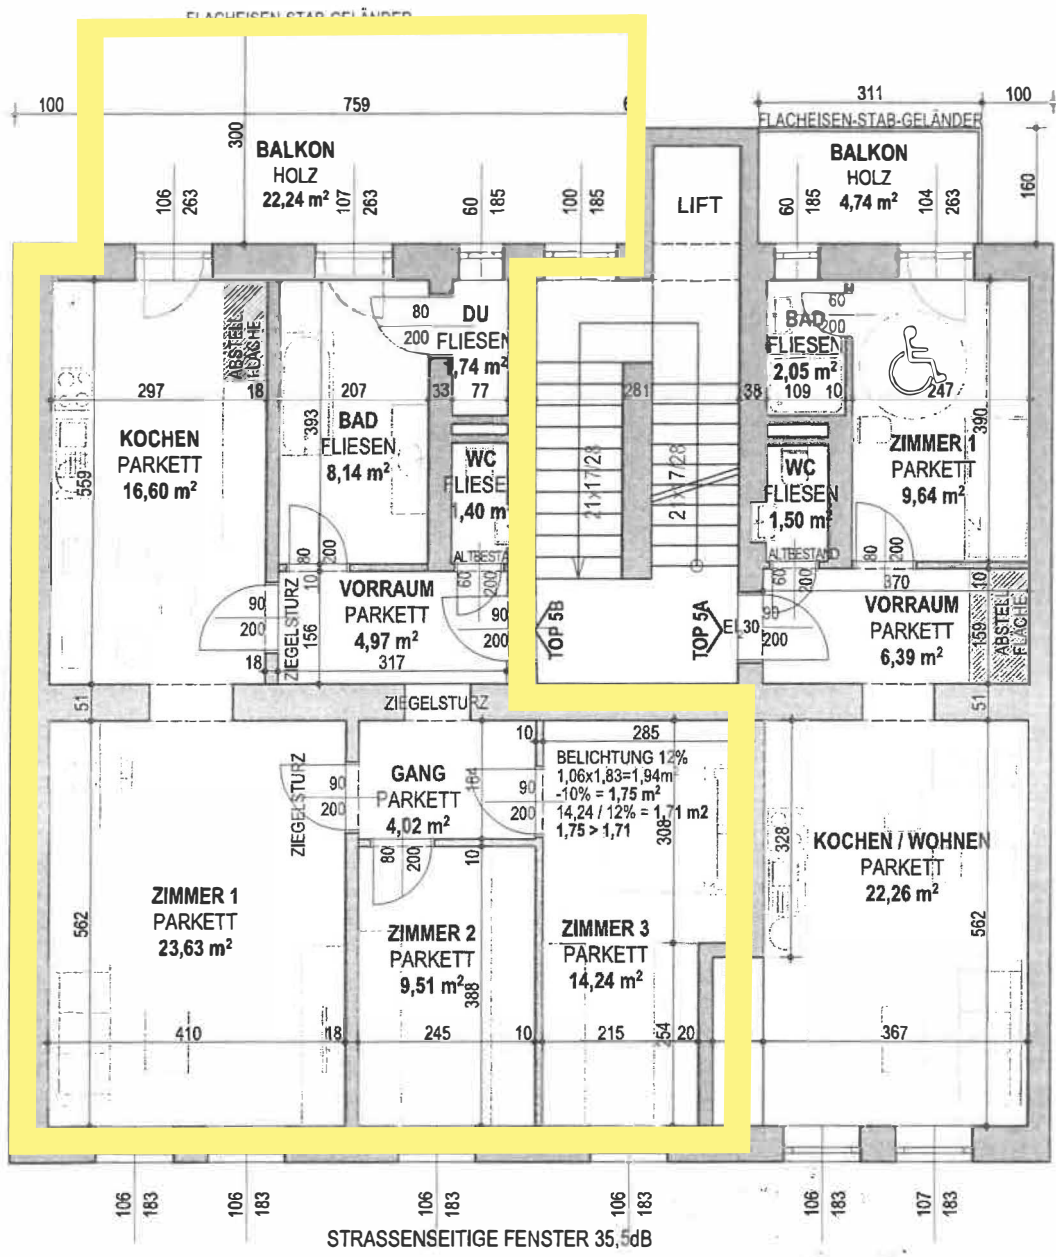

BÜRGERSTRASSE 15 2.OBERGESCHOSS

STRASSESEITIGE FENSTER 35,5dB