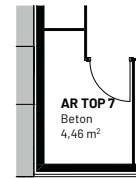

Projekt-Grundrisse.

ERDGESCHOSS AR | M 1:100