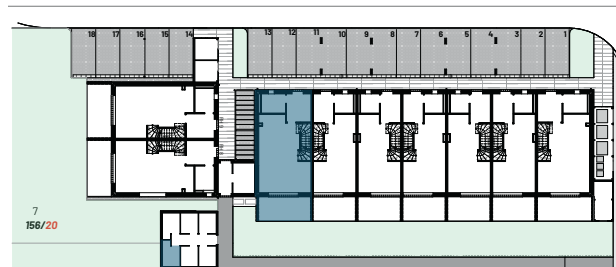

# Projekt-Grundrisse.

ERDGESCHOSS AR | M 1:100

## Reihenhaus RH 7

Wohnfläche: 129,23m<sup>2</sup>  
Terrasse: 24,79m<sup>2</sup>  
Garten: 30,72m<sup>2</sup>  
Abstellraum: 4,46m<sup>2</sup>