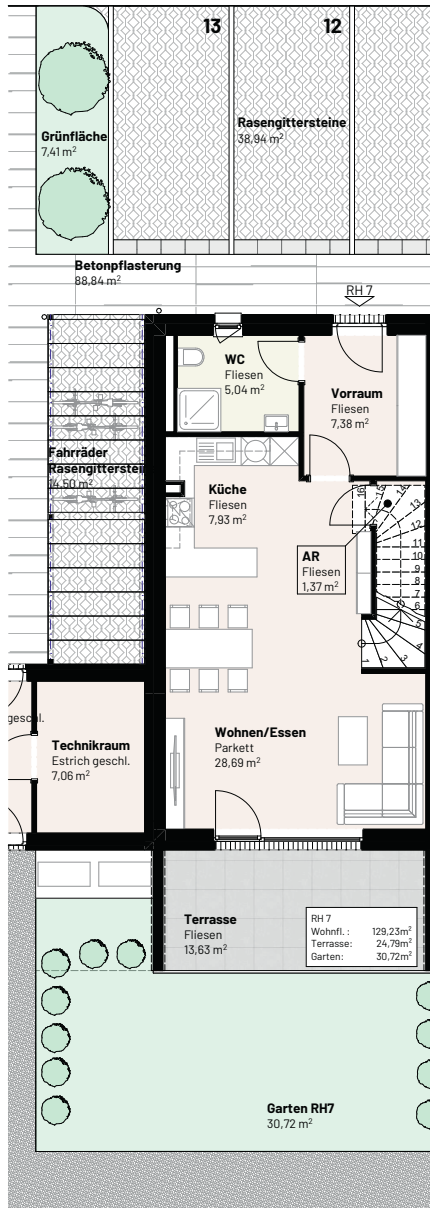

# Projekt-Grundrisse.

ERDGESCHOSS AR | M 1:100

## Reihenhaus RH 7

Wohnfläche: 129,23m<sup>2</sup>  
Terrasse: 24,79m<sup>2</sup>  
Garten: 30,72m<sup>2</sup>  
Abstellraum: 4,46m<sup>2</sup>