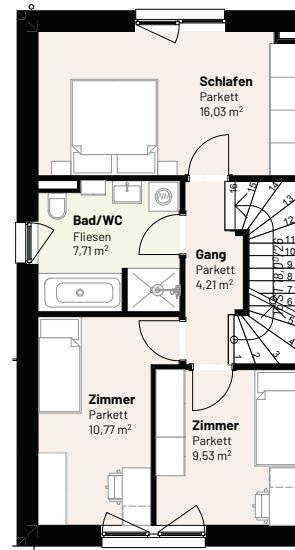

# Projekt-Grundrisse.

ERDGESCHOSS AR | M 1:100

## Reihenhaus RH 7

Wohnfläche: 129,23m<sup>2</sup>  
Terrasse: 24,79m<sup>2</sup>  
Garten: 30,72m<sup>2</sup>  
Abstellraum: 4,46m<sup>2</sup>