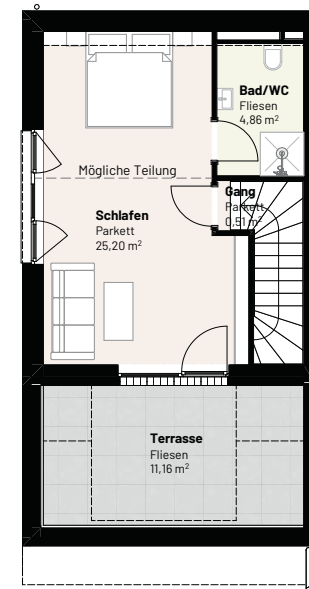

# Projekt-Grundrisse.

ERDGESCHOSS AR | M 1:100

## Reihenhaus RH 7

Wohnfläche: 129,23m<sup>2</sup>  
Terrasse: 24,79m<sup>2</sup>  
Garten: 30,72m<sup>2</sup>  
Abstellraum: 4,46m<sup>2</sup>