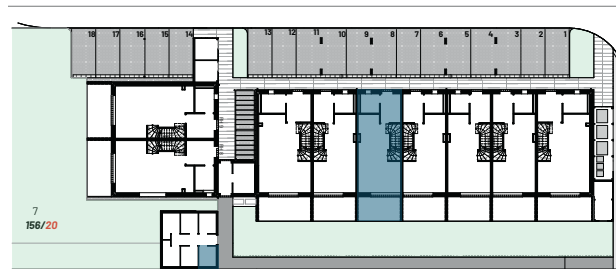

ERDGESCHOSS | M 1:100

ERDGESCHOSS AR | M 1:100

OBERGESCHOSS | M 1:100

DACHGESCHOSS | M 1:100

ÜBERSICHTSPLAN | M 1:500

Reihenhaus RH 5

Wohnfläche: 102,79m²
 Terrasse: 19,98m²
 Garten: 17,44m²
 Abstellraum: 3,94m²