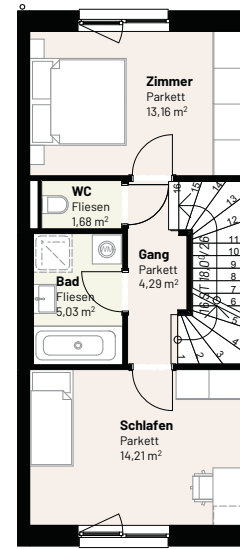

ERDGESCHOSS | M 1:100

ERDGESCHOSS AR | M 1:100

OBERGESCHOSS | M 1:100

DACHGESCHOSS | M 1:100

ÜBERSICHTSPLAN | M 1:500

Reihenhaus RH 5

Wohnfläche: 102,79m²
 Terrasse: 19,98m²
 Garten: 17,44m²
 Abstellraum: 3,94m²