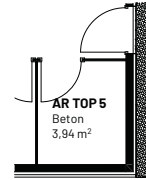

ERDGESCHOSS | M 1:100

ERDGESCHOSS AR | M 1:100

OBERGESCHOSS | M 1:100

DACHGESCHOSS | M 1:100

ÜBERSICHTSPLAN | M 1:500

Reihenhaus RH 5

Wohnfläche: 102,79m²
 Terrasse: 19,98m²
 Garten: 17,44m²
 Abstellraum: 3,94m²