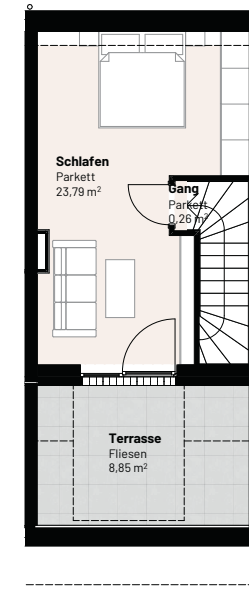

ERDGESCHOSS | M 1:100

ERDGESCHOSS AR | M 1:100

OBERGESCHOSS | M 1:100

DACHGESCHOSS | M 1:100

ÜBERSICHTSPLAN | M 1:500

Reihenhaus RH 5

Wohnfläche: 102,79m²
 Terrasse: 19,98m²
 Garten: 17,44m²
 Abstellraum: 3,94m²