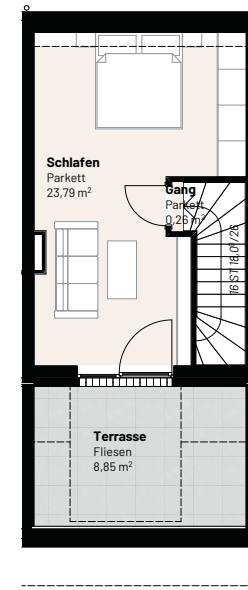

ERDGESCHOSS | M 1:100

ERDGESCHOSS AR | M 1:100

OBERGESCHOSS | M 1:100

DACHGESCHOSS | M 1:100

ÜBERSICHTSPLAN | M 1:500

Reihenhaus RH 3

Wohnfläche: 102,79m²
 Terrasse: 19,98m²
 Garten: 17,43m²
 Abstellraum: 3,94m²