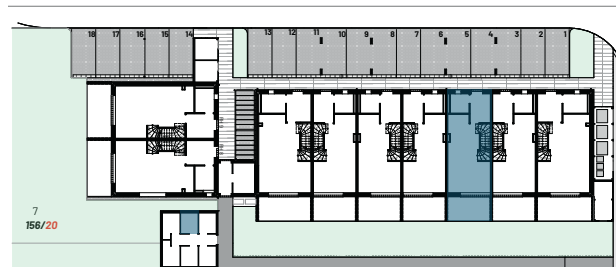

ERDGESCHOSS | M 1:100

ERDGESCHOSS AR | M 1:100

OBERGESCHOSS | M 1:100

DACHGESCHOSS | M 1:100

ÜBERSICHTSPLAN | M 1:500

Reihenhaus RH 3

Wohnfläche: 102,79m²
 Terrasse: 19,98m²
 Garten: 17,43m²
 Abstellraum: 3,94m²