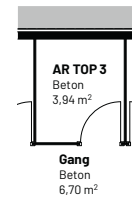

ERDGESCHOSS | M 1:100

ERDGESCHOSS AR | M 1:100

OBERGESCHOSS | M 1:100

DACHGESCHOSS | M 1:100

ÜBERSICHTSPLAN | M 1:500

Reihenhaus RH 3

Wohnfläche: 102,79m²
 Terrasse: 19,98m²
 Garten: 17,43m²
 Abstellraum: 3,94m²