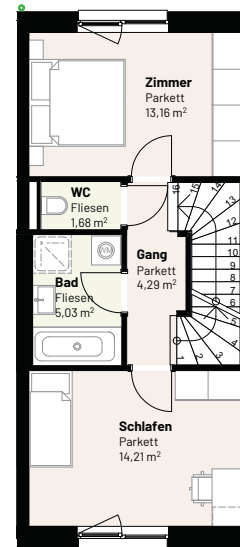

ERDGESCHOSS | M 1:100

ERDGESCHOSS AR | M 1:100

OBERGESCHOSS | M 1:100

DACHGESCHOSS | M 1:100

ÜBERSICHTSPLAN | M 1:500

Reihenhaus RH 3

Wohnfläche: 102,79m²
 Terrasse: 19,98m²
 Garten: 17,43m²
 Abstellraum: 3,94m²