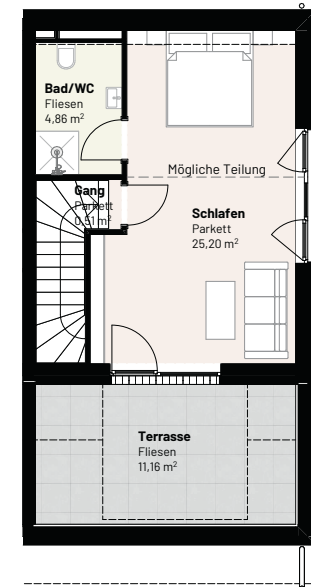

## Reihenhaus RH 1

Wohnfläche : 129,23m<sup>2</sup>  
 Terrasse: 25,36m<sup>2</sup>  
 Garten: 29,93m<sup>2</sup>  
 Abstellraum: 8,01m<sup>2</sup>