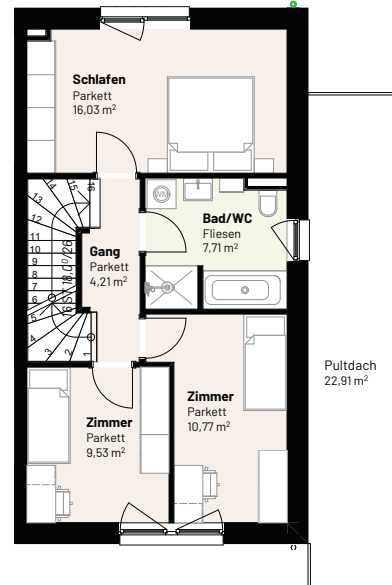

## Reihenhaus RH 1

Wohnfläche : 129,23m<sup>2</sup>  
 Terrasse: 25,36m<sup>2</sup>  
 Garten: 29,93m<sup>2</sup>  
 Abstellraum: 8,01m<sup>2</sup>