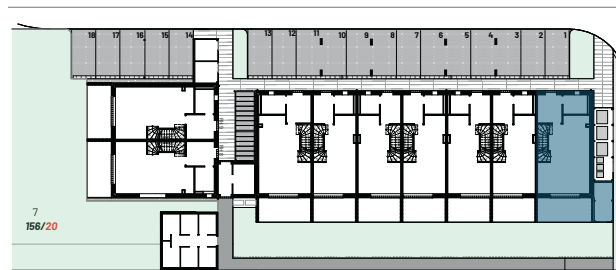

## Reihenhaus RH 1

Wohnfläche : 129,23m<sup>2</sup>  
 Terrasse: 25,36m<sup>2</sup>  
 Garten: 29,93m<sup>2</sup>  
 Abstellraum: 8,01m<sup>2</sup>