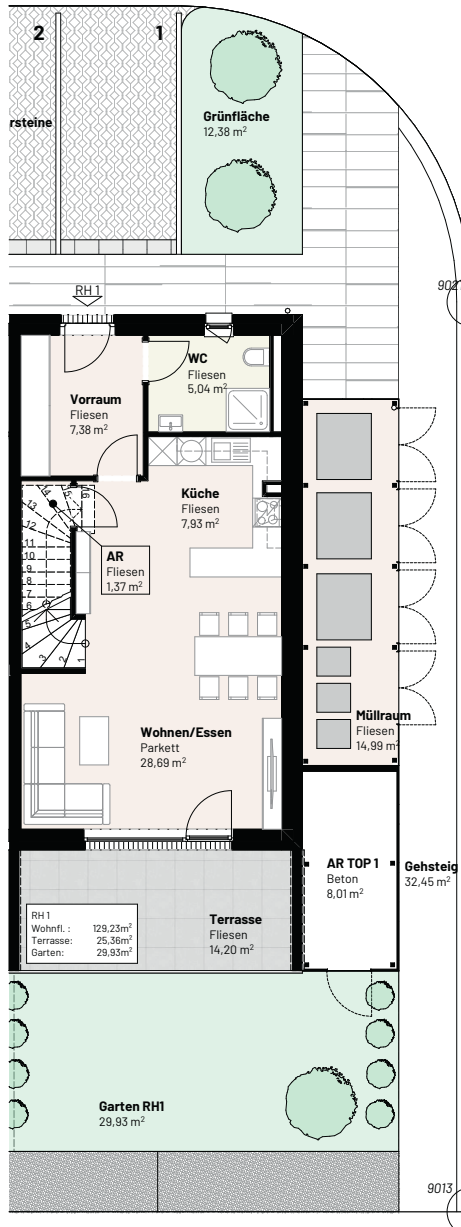

# Projekt-Grundrisse.

## Reihenhaus RH 1

Wohnfläche : 129,23m<sup>2</sup>  
 Terrasse: 25,36m<sup>2</sup>  
 Garten: 29,93m<sup>2</sup>  
 Abstellraum: 8,01m<sup>2</sup>